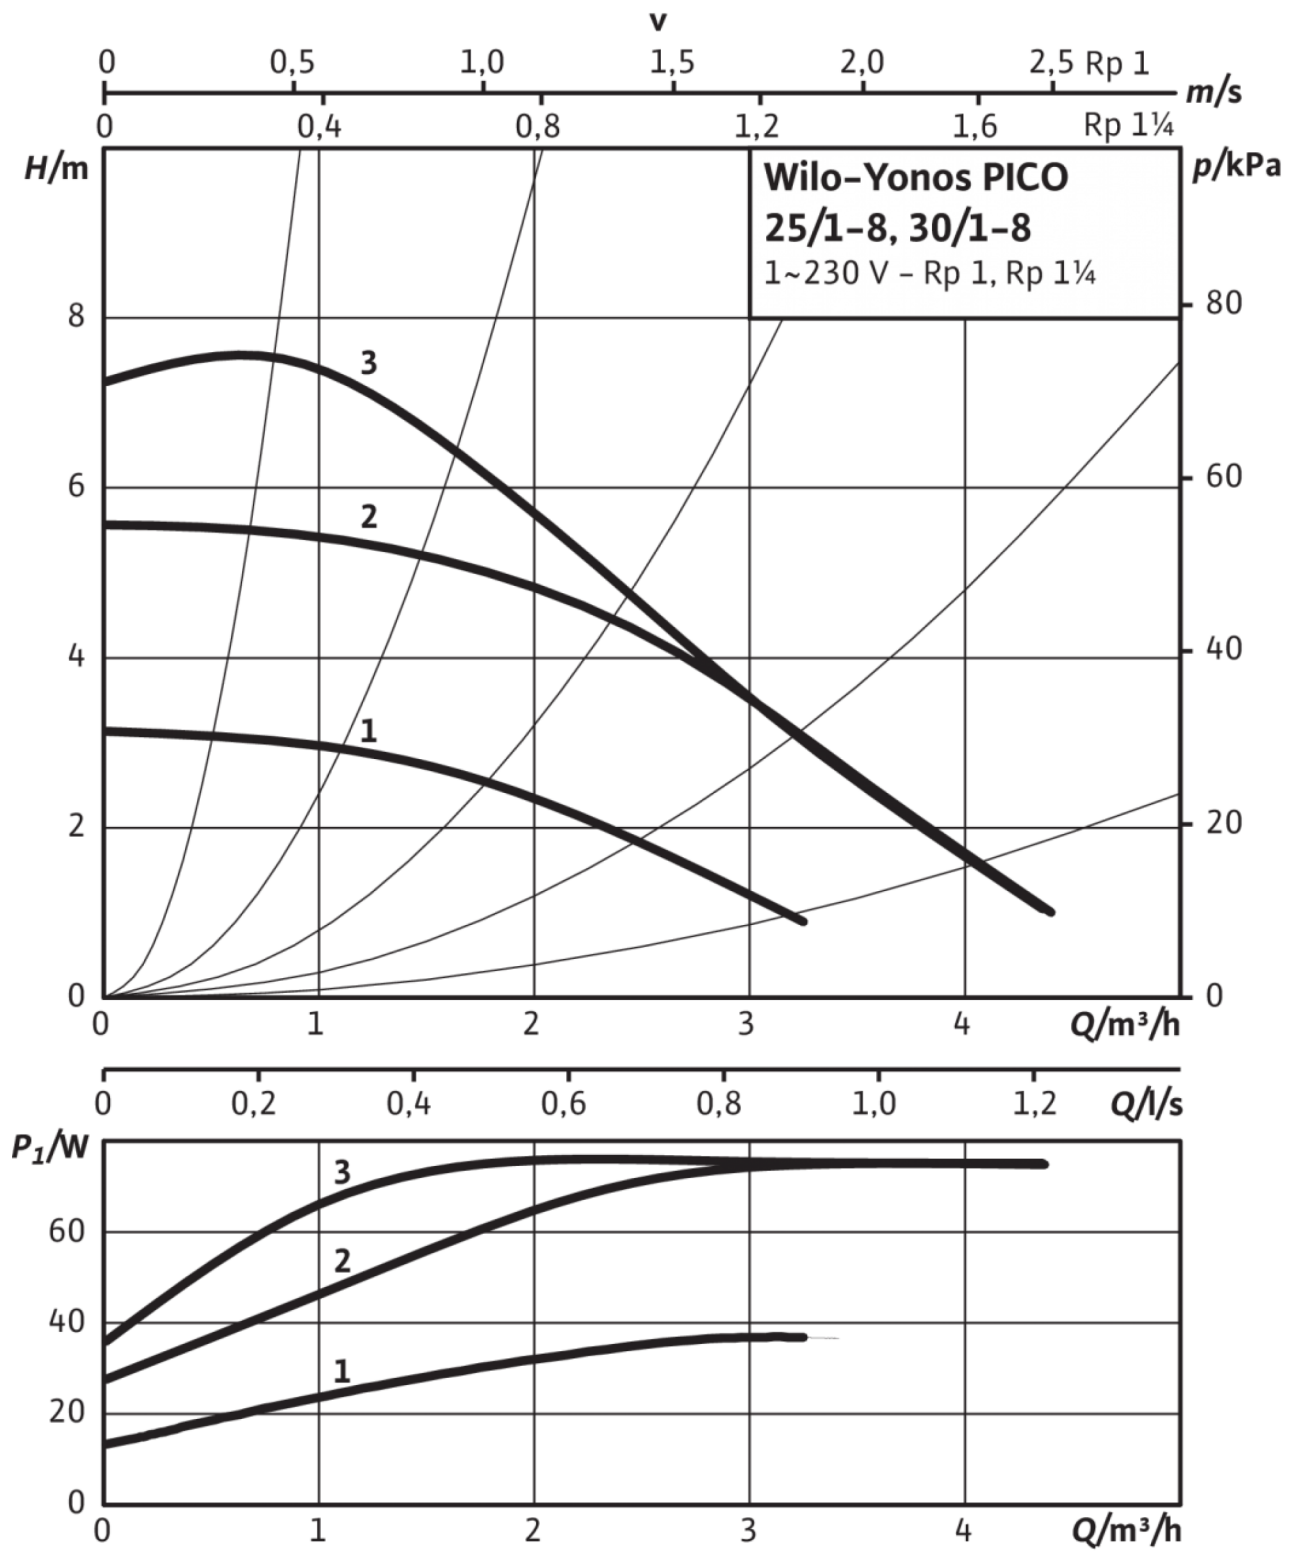

Характеристики: Yonos PICO 25/1-8

Yonos PICO 25/1-8, 30/1-8, $\Delta p-v$ (variable)

Yonos PICO 25/1-8, 30/1-8, $\Delta p-c$ (constant)

Характеристики: Yonos PICO 25/1-8

Yonos PICO 25/1-8, 30/1-8, Δp-c (constant)