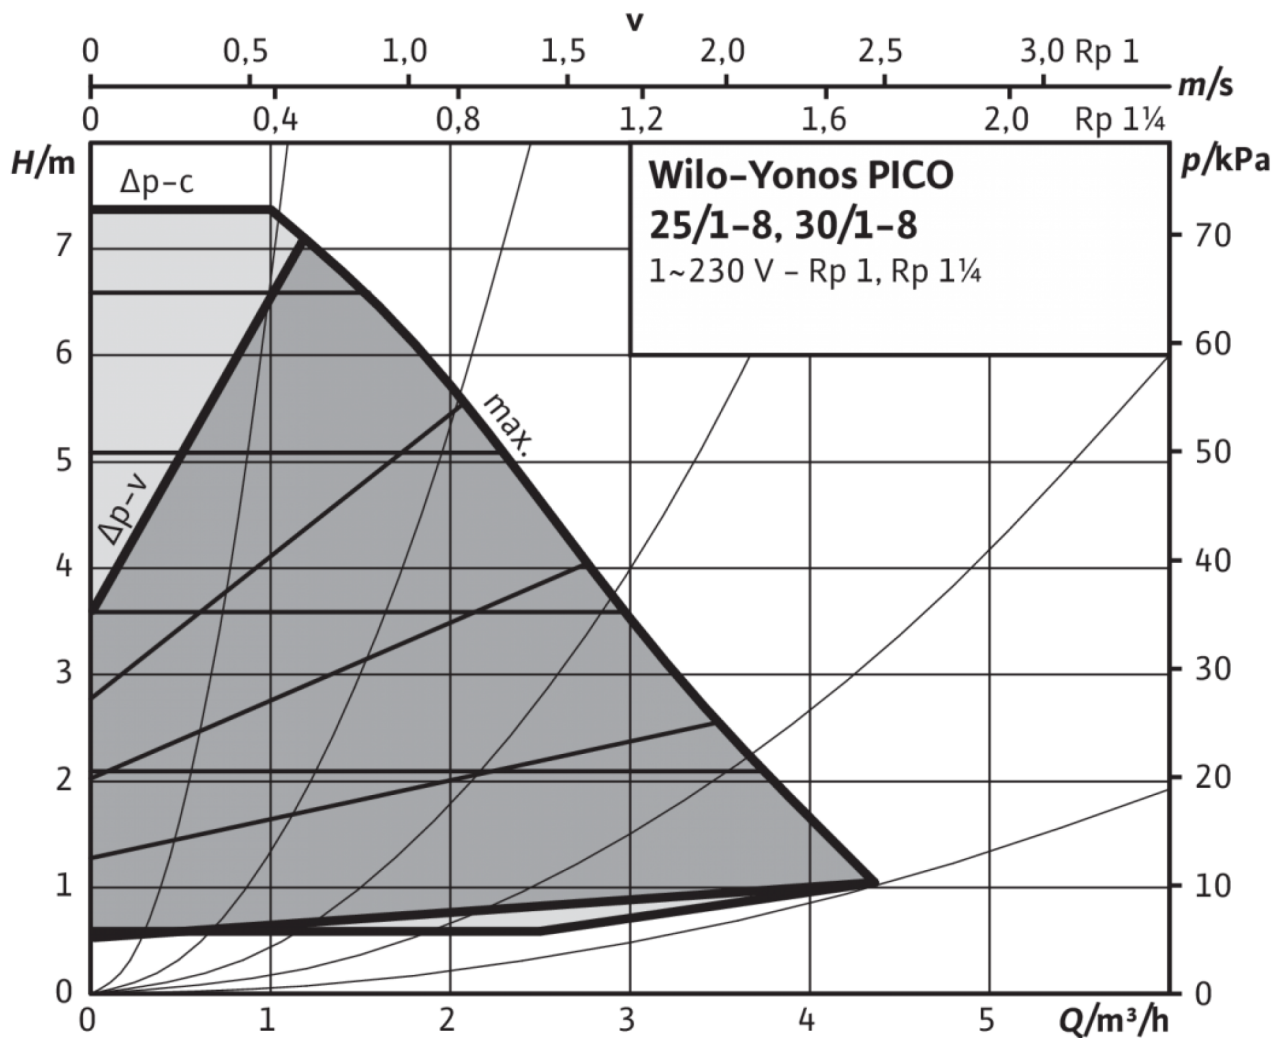

Характеристики: Yonos PICO 25/1-8

Yonos PICO 25/1-8, 30/1-8, $\Delta p-v$ (variable)

Yonos PICO 25/1-8, 30/1-8, $\Delta p-c$ (constant)

Характеристики: Yonos PICO 25/1-8

Yonos PICO 25/1-8, 30/1-8, Δp-c (constant)