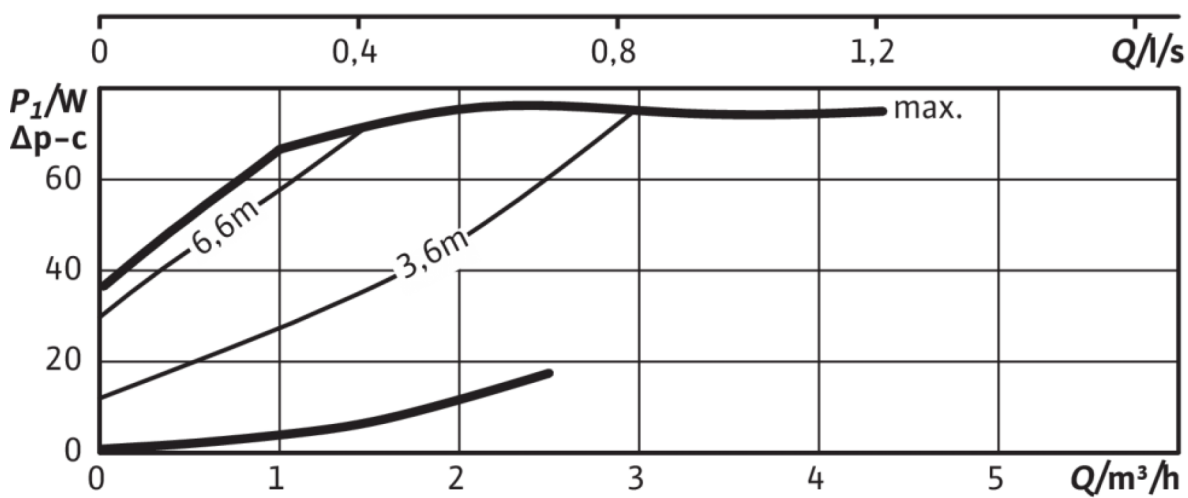

Характеристики: Yonos PICO 25/1-8

Yonos PICO 25/1-8, 30/1-8, $\Delta p-v$ (variable)

Yonos PICO 25/1-8, 30/1-8, $\Delta p-c$ (constant)

Характеристики: Yonos PICO 25/1-8

Yonos PICO 25/1-8, 30/1-8, Δp-c (constant)