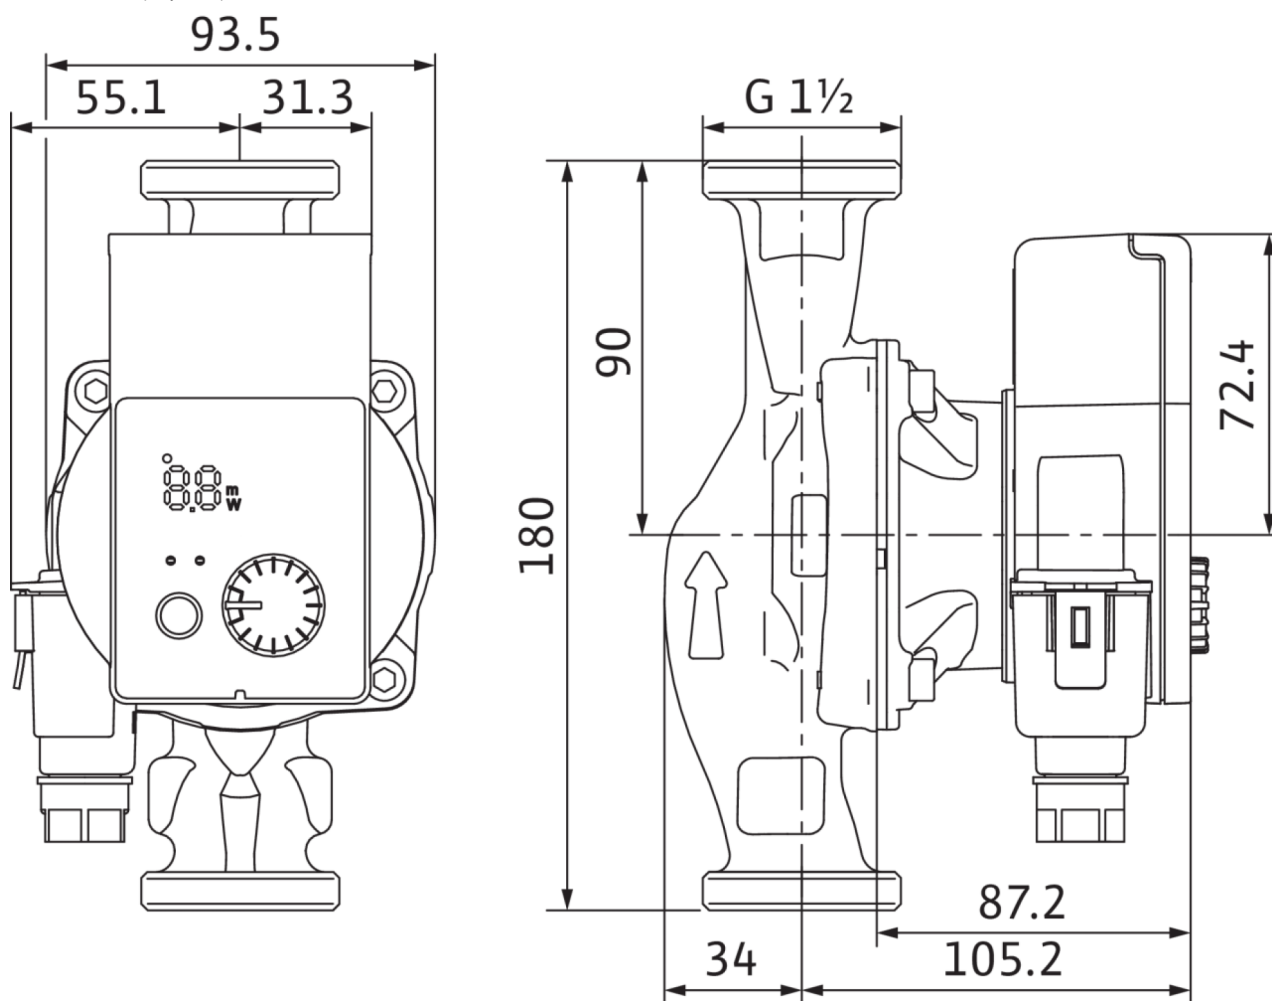

Установочные размеры

Присоединение к трубопроводу с напорной стороны	G 1½
Присоединение к трубопроводу на стороне всасывания	G 1½
Монтажная длина	180 mm

Материалы

Материал подшипника	Total carbon
Рабочее колесо	PP-GF40
Корпус насоса	5.1300, EN-GJL-200
Вал	1.4122, X39CrMo17-1

Информация о размещении заказа

Изделие	Wilo
Обозначение изделия	Yonos PICO 25/1-8
Описание	4215517
Масса нетто прибл.	2 kg

Размеры и габаритные чертежи: Yonos PICO 25/1-8

4215517_ConGraph_yonos_pico_row_180_dim_01_1708

Характеристики: Yonos PICO 25/1-8

Yonos PICO 25/1-8, 30/1-8, $\Delta p-v$ (variable)

Yonos PICO 25/1-8, 30/1-8, $\Delta p-c$ (constant)

Характеристики: Yonos PICO 25/1-8

Yonos PICO 25/1-8, 30/1-8, Δp-c (constant)

Установочные размеры

Присоединение к трубопроводу на стороне всасывания	G 1½
Монтажная длина	180 mm

Информация о размещении заказа

Масса нетто прибл.	2 kg
Изделие	Wilo
Обозначение изделия	Yonos PICO 25/1-8
Описание	4215517