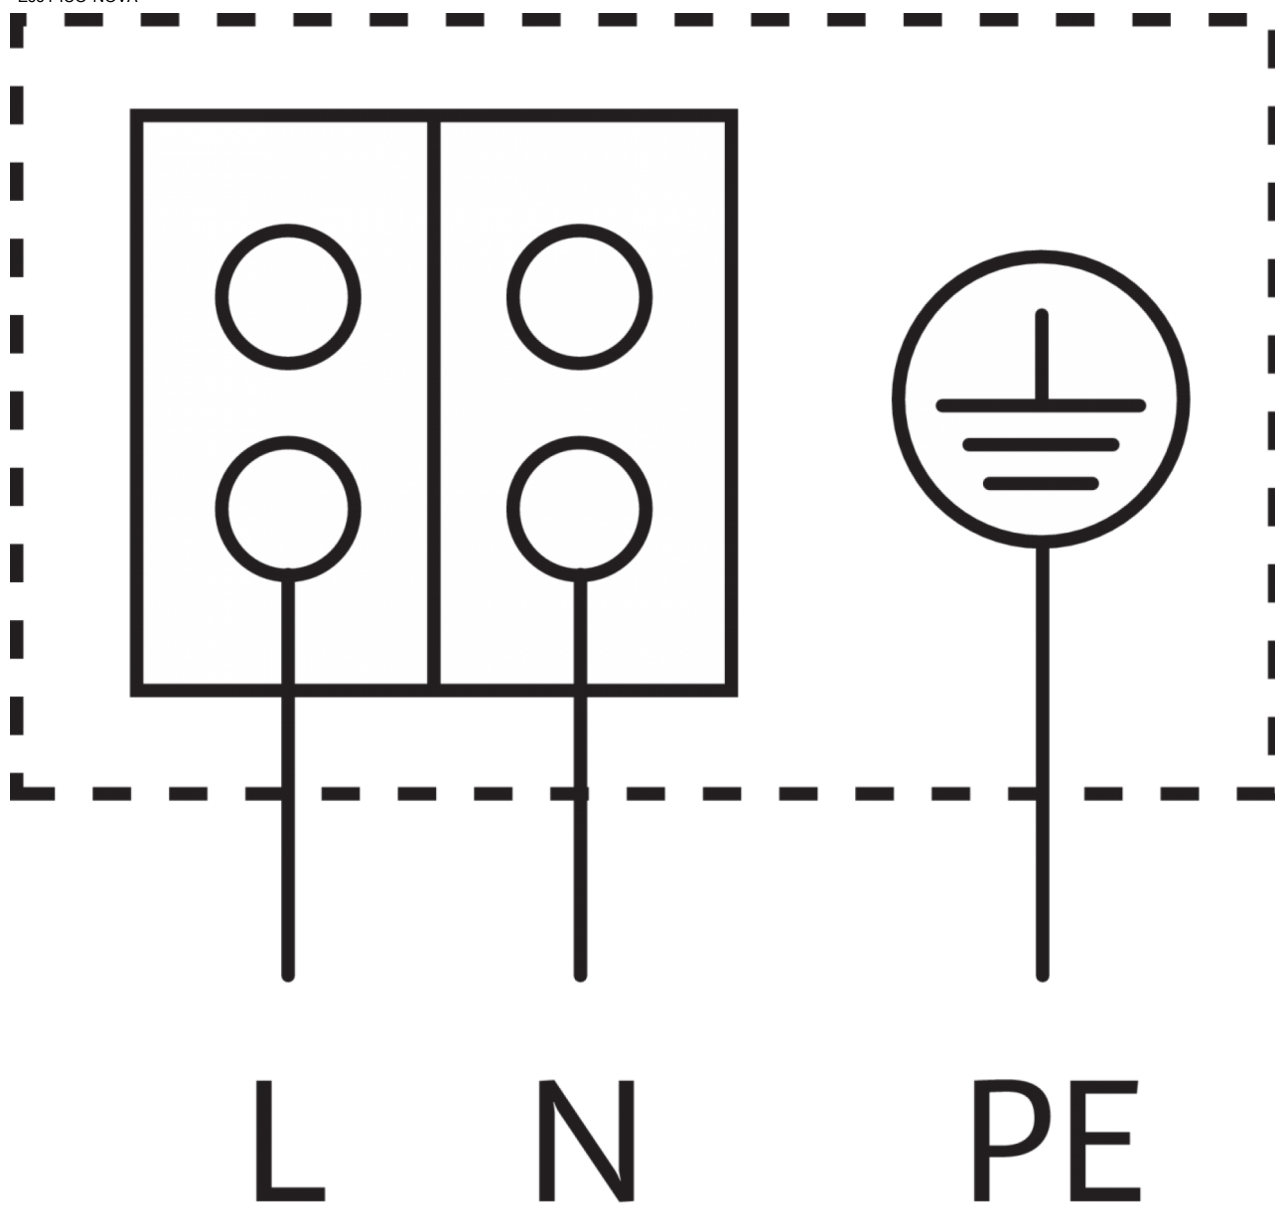

Установочные размеры

Присоединение к трубопроводу с напорной стороны	G 1½
Присоединение к трубопроводу на стороне всасывания	G 1½
Монтажная длина	180 mm

Материалы

Материал подшипника	Total carbon
Рабочее колесо	PP-GF40
Корпус насоса	5.1300, EN-GJL-200
Вал	1.4122, X39CrMo17-1

Характеристики: Yonos PICO 25/1-8

Yonos PICO 25/1-8, 30/1-8, $\Delta p-v$ (variable)

Yonos PICO 25/1-8, 30/1-8, $\Delta p-c$ (constant)

Характеристики: Yonos PICO 25/1-8

Yonos PICO 25/1-8, 30/1-8, Δp-c (constant)

Схема подключения: Yonos PICO 25/1-8

Eco PICO-NOVA

Устойчивый к токам блокировки электродвигатель

Однофазный электродвигатель (EM), 2-полюсный - 1~230 В, 50 Гц

Данные для заказа: Yonos PICO 25/1-8

Изделие	Wilo
Обозначение изделия	Yonos PICO 25/1-8
Номер EAN	4048482758497
Описание	4215517
Масса брутто прикл.	2.3 kg
Масса нетто прикл.	2 kg
Общая длина	180.0 mm
Высота без упаковки	102 mm
Цвет	Зеленый
Свойства упаковки	Упаковка для продажи
Вид упаковки	Коробка
Количество на один слой	24
Ширина без упаковки	143.0 mm
Минимальный объем заказа	1
Количество на палету	198