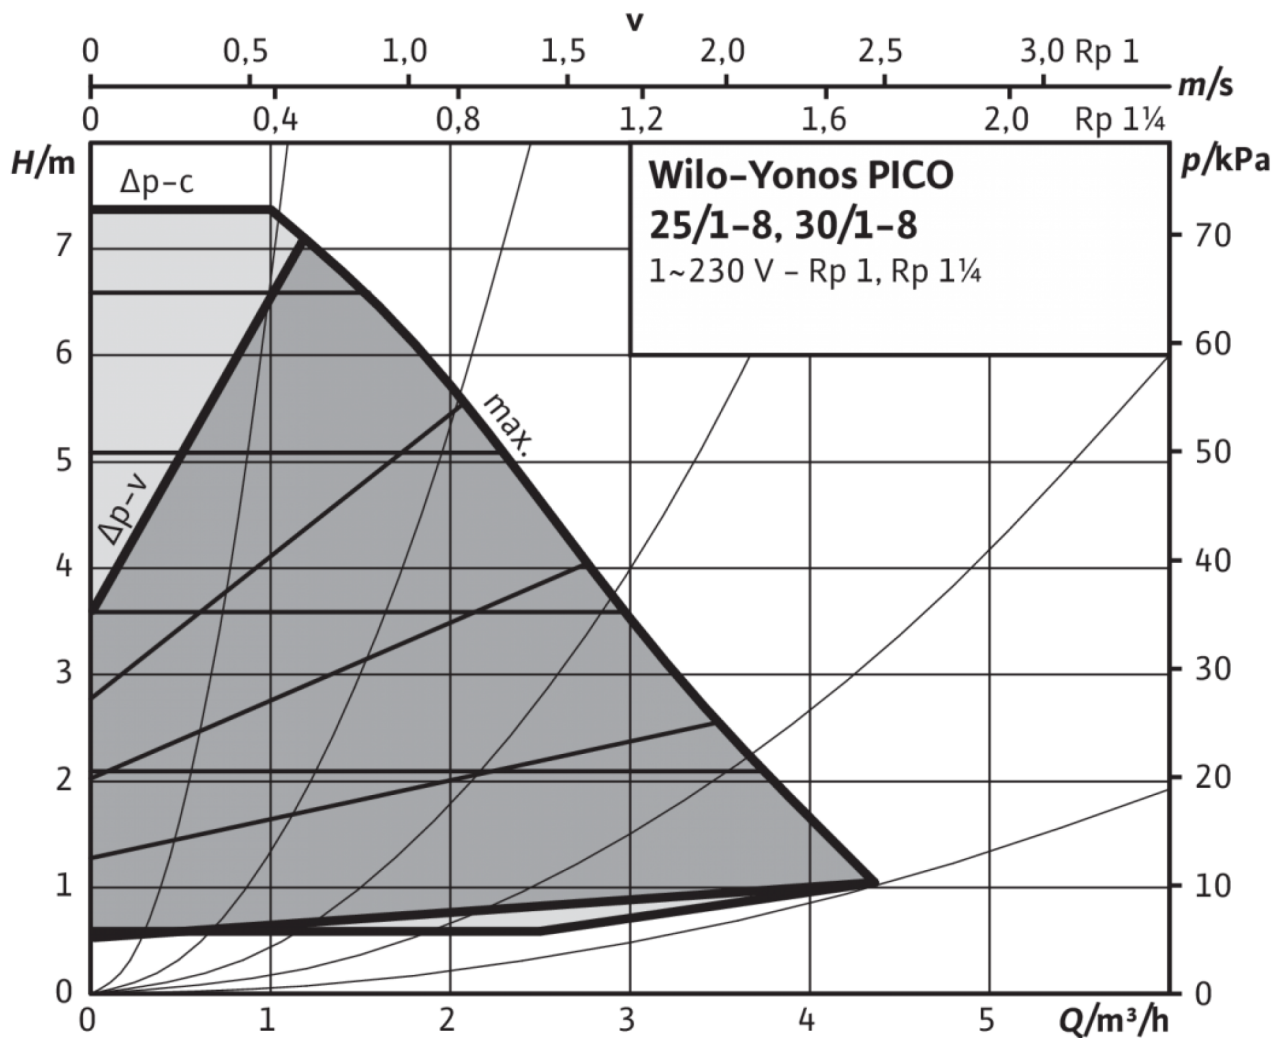

Материалы

Материал подшипника	Total carbon
Рабочее колесо	PP-GF40
Корпус насоса	5.1300, EN-GJL-200
Вал	1.4122, X39CrMo17-1

Данные об изделии

Максимальное рабочее давление	10 bar
Макс. температура окружающей среды	40 °C
Температура окружающей среды мин.	-10 °C
Макс. температура перекачиваемой жидкости	95 °C
Мин. температура перекачиваемой жидкости	-10 °C

Установочные размеры

Присоединение к трубопроводу с напорной стороны	G 2
Присоединение к трубопроводу на стороне всасывания	G 2
Монтажная длина	180 mm

Информация о размещении заказа

Изделие	Wilo
Обозначение изделия	Yonos PICO 30/1-8
Описание	4215521
Масса нетто прибл.	2 kg

Размеры и габаритные чертежи: Yonos PICO 30/1-8

4215521_ConGraph_yonos_pico_row_180_dim_01_1708

Характеристики: Yonos PICO 30/1-8

Yonos PICO 25/1-8, 30/1-8, $\Delta p-v$ (variable)

Yonos PICO 25/1-8, 30/1-8, $\Delta p-c$ (constant)