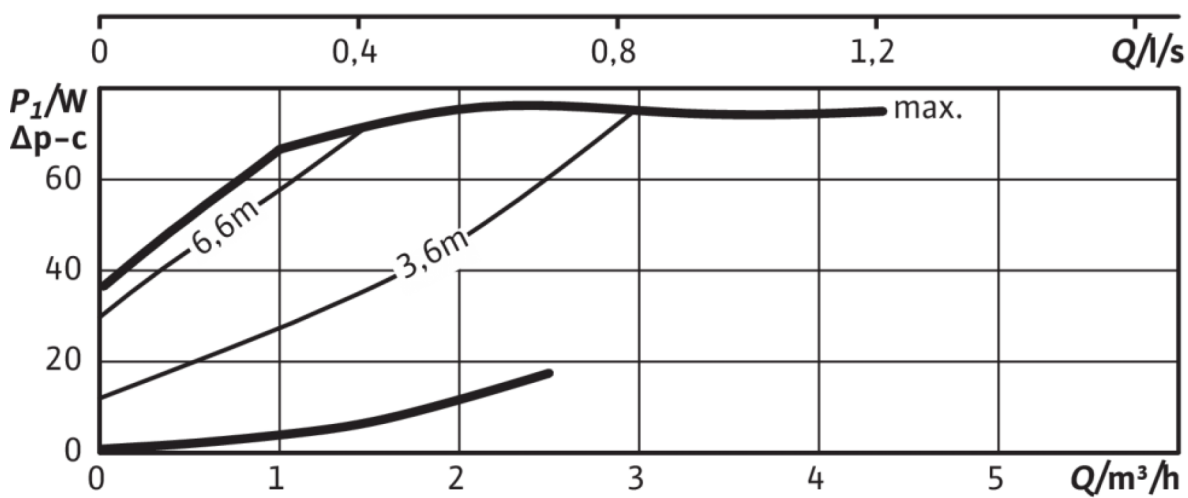

Установочные размеры

Присоединение к трубопроводу с напорной стороны	G 2
Присоединение к трубопроводу на стороне всасывания	G 2
Монтажная длина	180 mm

Информация о размещении заказа

Изделие	Wilo
Обозначение изделия	Yonos PICO 30/1-8
Описание	4215521
Масса нетто прибл.	2 kg

Размеры и габаритные чертежи: Yonos PICO 30/1-8

4215521_ConGraph_yonos_pico_row_180_dim_01_1708

Характеристики: Yonos PICO 30/1-8

Yonos PICO 25/1-8, 30/1-8, $\Delta p-v$ (variable)

Yonos PICO 25/1-8, 30/1-8, $\Delta p-c$ (constant)