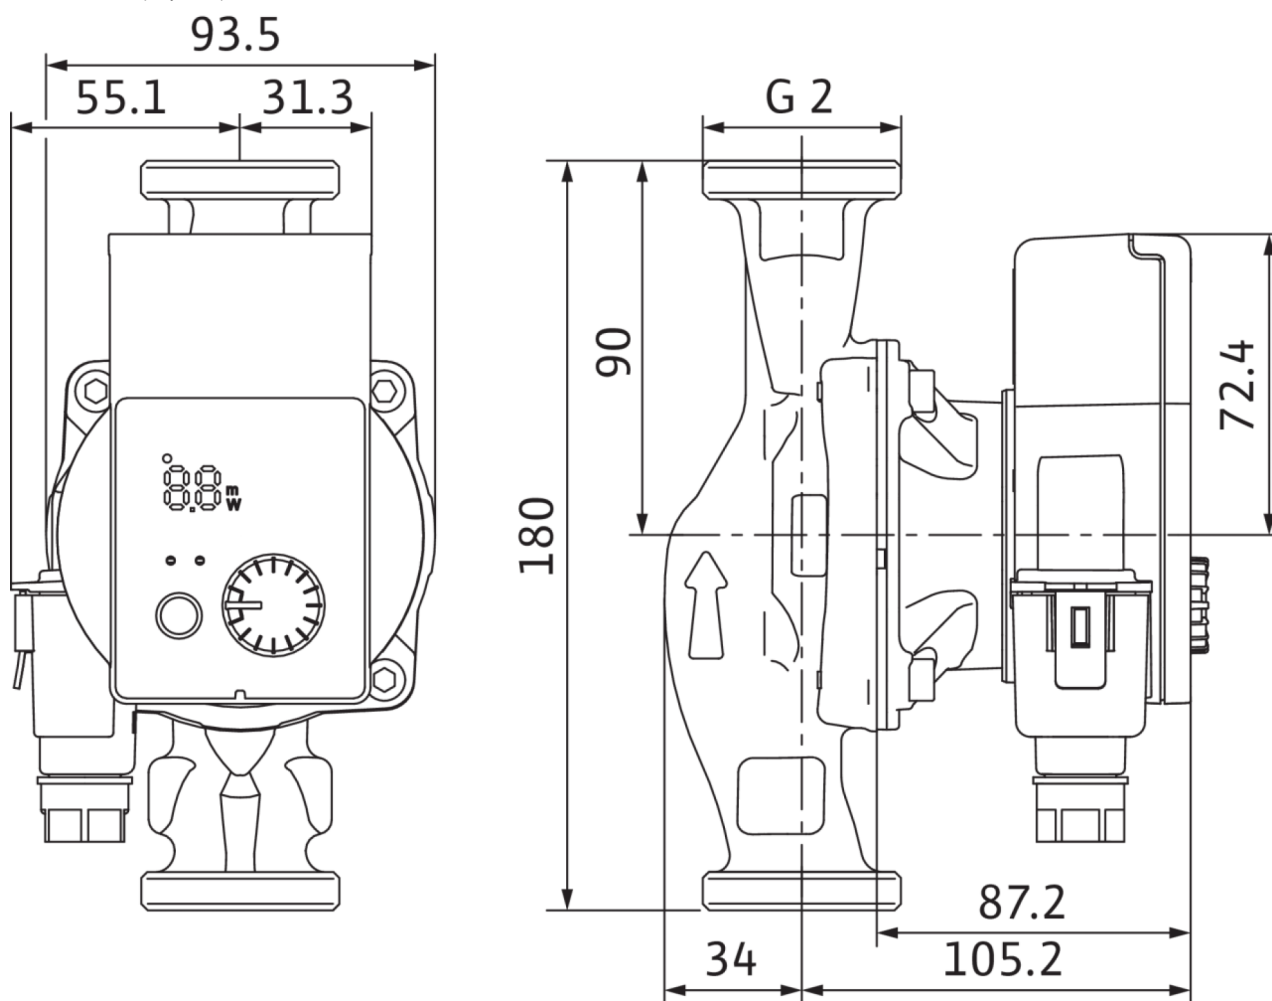

Материалы

Материал подшипника	Total carbon
Рабочее колесо	PP-GF40
Корпус насоса	5.1300, EN-GJL-200
Вал	1.4122, X39CrMo17-1

Данные об изделии

Максимальное рабочее давление	10 bar
Макс. температура окружающей среды	40 °C
Температура окружающей среды мин.	-10 °C
Макс. температура перекачиваемой жидкости	95 °C
Мин. температура перекачиваемой жидкости	-10 °C

Установочные размеры

Присоединение к трубопроводу с напорной стороны	G 2
Присоединение к трубопроводу на стороне всасывания	G 2
Монтажная длина	180 mm

Информация о размещении заказа

Изделие	Wilo
Обозначение изделия	Yonos PICO 30/1-8
Описание	4215521
Масса нетто прибл.	2 kg

Размеры и габаритные чертежи: Yonos PICO 30/1-8

4215521_ConGraph_yonos_pico_row_180_dim_01_1708

Характеристики: Yonos PICO 30/1-8

Yonos PICO 25/1-8, 30/1-8, $\Delta p-v$ (variable)

Yonos PICO 25/1-8, 30/1-8, $\Delta p-c$ (constant)

Данные для заказа: Yonos PICO 30/1-8

Изделие	Wilo
Обозначение изделия	Yonos PICO 30/1-8
Номер EAN	4048482758534
Описание	4215521
Масса брутто прикл.	2.4 kg
Масса нетто прикл.	2 kg
Общая длина	180.0 mm
Высота без упаковки	102 mm
Цвет	Зеленый
Свойства упаковки	Упаковка для продажи
Вид упаковки	Коробка
Количество на один слой	24
Ширина без упаковки	143.0 mm
Минимальный объем заказа	1
Количество на палету	198