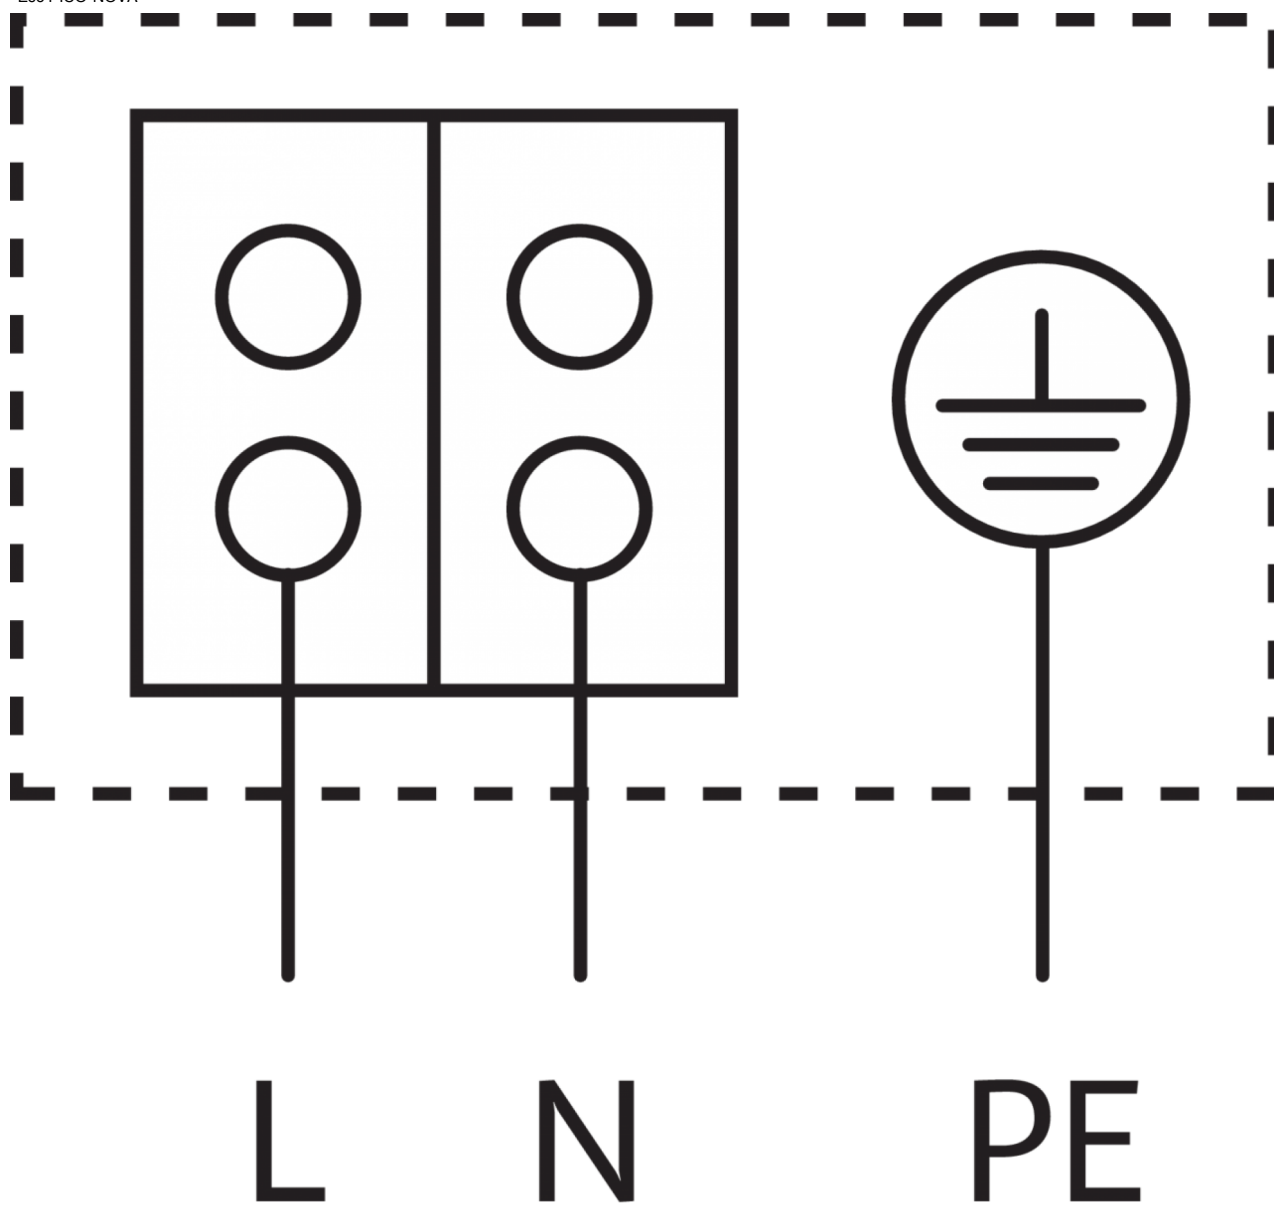

Установочные размеры

Присоединение к трубопроводу с напорной стороны	G 2
Присоединение к трубопроводу на стороне всасывания	G 2
Монтажная длина	180 mm

Информация о размещении заказа

Изделие	Wilo
Обозначение изделия	Yonos PICO 30/1-8
Описание	4215521
Масса нетто прибл.	2 kg

Размеры и габаритные чертежи: Yonos PICO 30/1-8

4215521_ConGraph_yonos_pico_row_180_dim_01_1708

Характеристики: Yonos PICO 30/1-8

Yonos PICO 25/1-8, 30/1-8, $\Delta p-v$ (variable)

Yonos PICO 25/1-8, 30/1-8, $\Delta p-c$ (constant)

Характеристики: Yonos PICO 30/1-8

Yonos PICO 25/1-8, 30/1-8, Δp-c (constant)

Схема подключения: Yonos PICO 30/1-8

Eco PICO-NOVA

Устойчивый к токам блокировки электродвигатель

Однофазный электродвигатель (EM), 2-полюсный - 1~230 В, 50 Гц