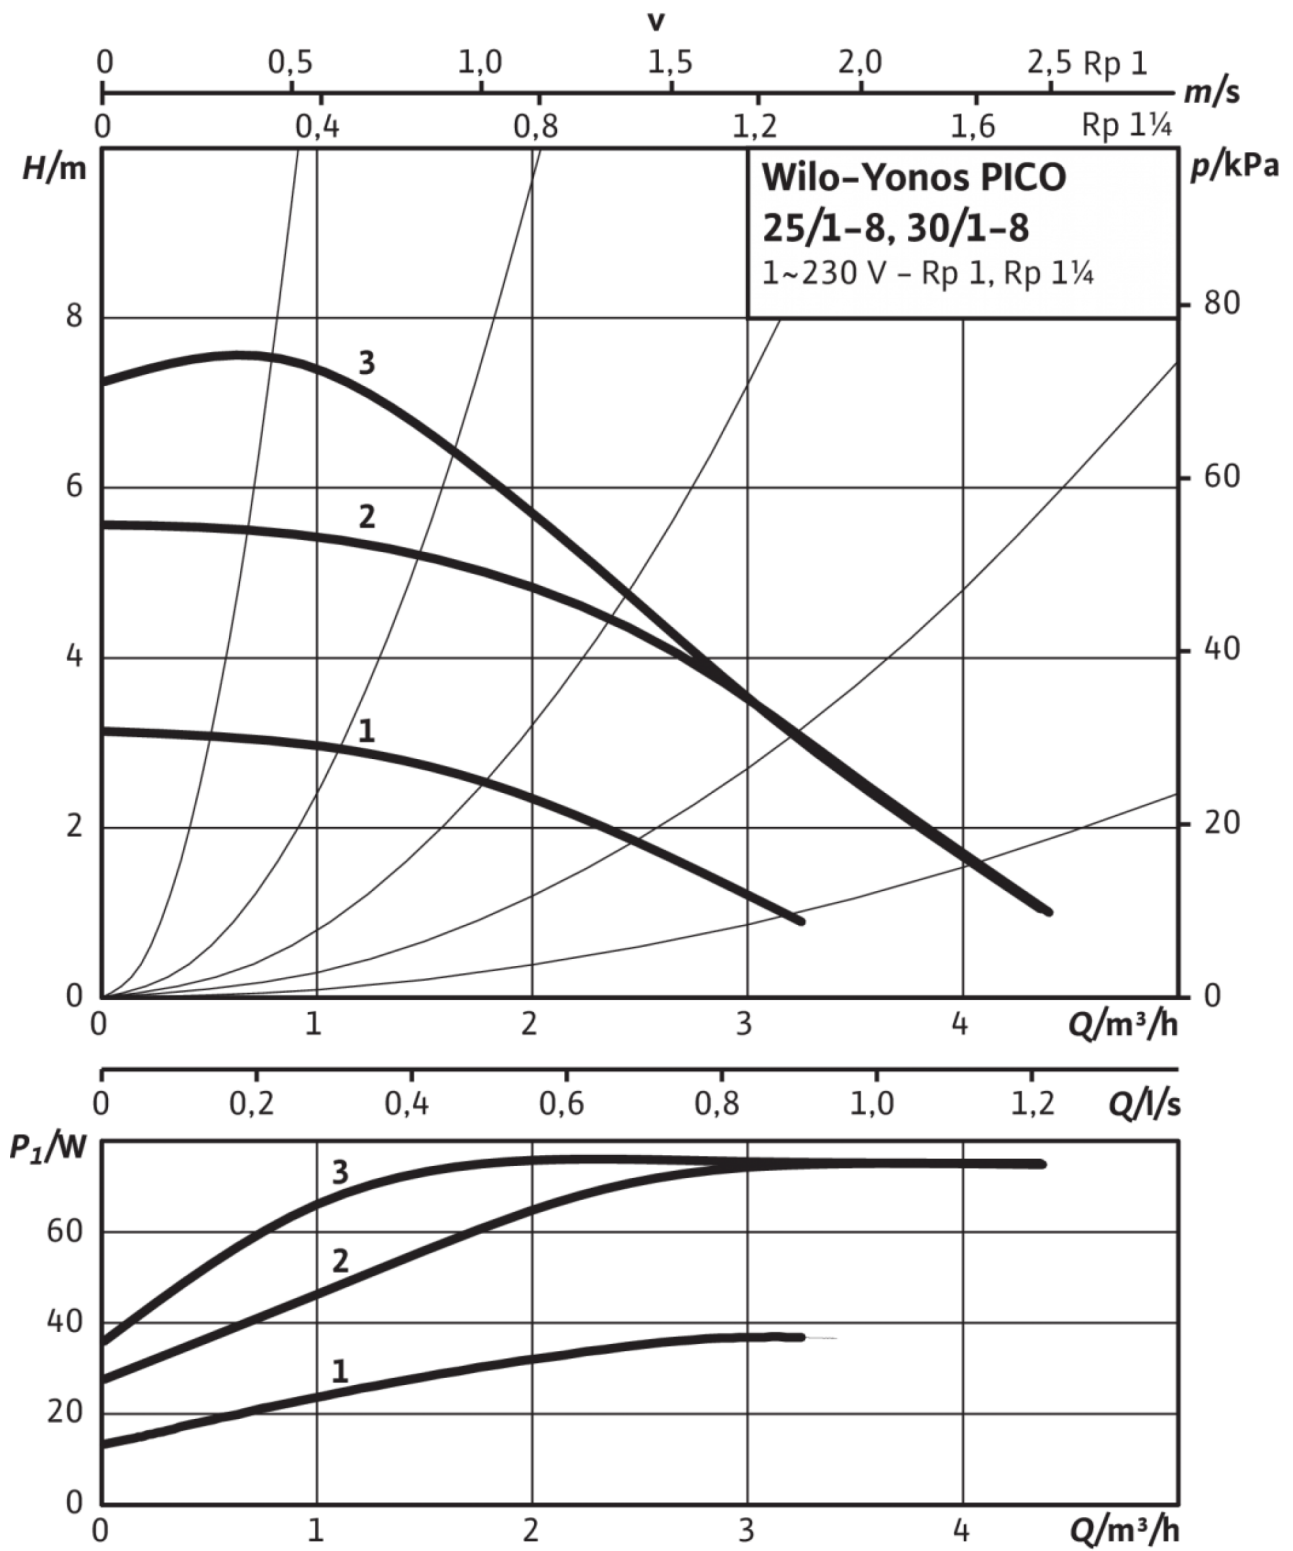

Характеристики: Yonos PICO 30/1-8

Yonos PICO 25/1-8, 30/1-8, Δp-c (constant)