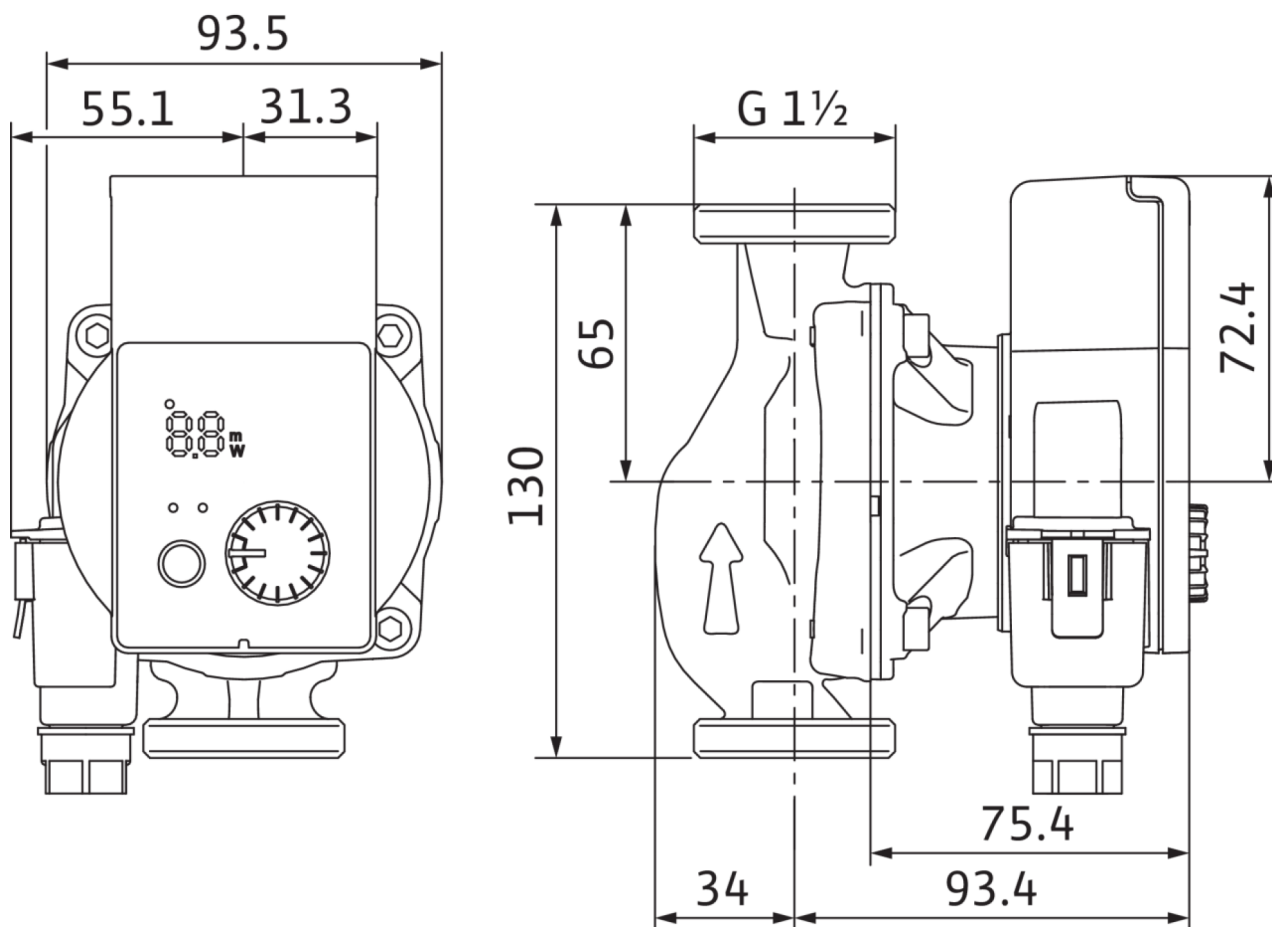

Установочные размеры

Присоединение к трубопроводу с напорной стороны	G 1½
Присоединение к трубопроводу на стороне всасывания	G 1½
Монтажная длина	130 mm

Материалы

Материал подшипника	Total carbon
Рабочее колесо	PP-GF40
Корпус насоса	5.1300, EN-GJL-200
Вал	1.4122, X39CrMo17-1

Информация о размещении заказа

Изделие	Wilo
Обозначение изделия	Yonos PICO 25/1-4-130
Описание	4215514
Масса нетто прибл.	2 kg

Размеры и габаритные чертежи: Yonos PICO 25/1-4-130

4215514_ConGraph_yonos_pico_row_130_dim_01_1708

Изделие	Wilo
Обозначение изделия	Yonos PICO 25/1-4-130
Номер EAN	4048482758466
Описание	4215514
Масса брутто пригл.	1.9 kg
Масса нетто пригл.	2 kg
Общая длина	138.0 mm
Высота без упаковки	102 mm
Цвет	Зеленый
Свойства упаковки	Упаковка для продажи
Вид упаковки	Коробка
Количество на один слой	24
Ширина без упаковки	131.0 mm
Минимальный объем заказа	1
Количество на палету	198

Установочные размеры

Присоединение к трубопроводу на стороне всасывания	G 1½
Монтажная длина	130 mm

Информация о размещении заказа

Масса нетто прибл.	2 kg
Изделие	Wilo
Обозначение изделия	Yonos PICO 25/1-4-130
Описание	4215514