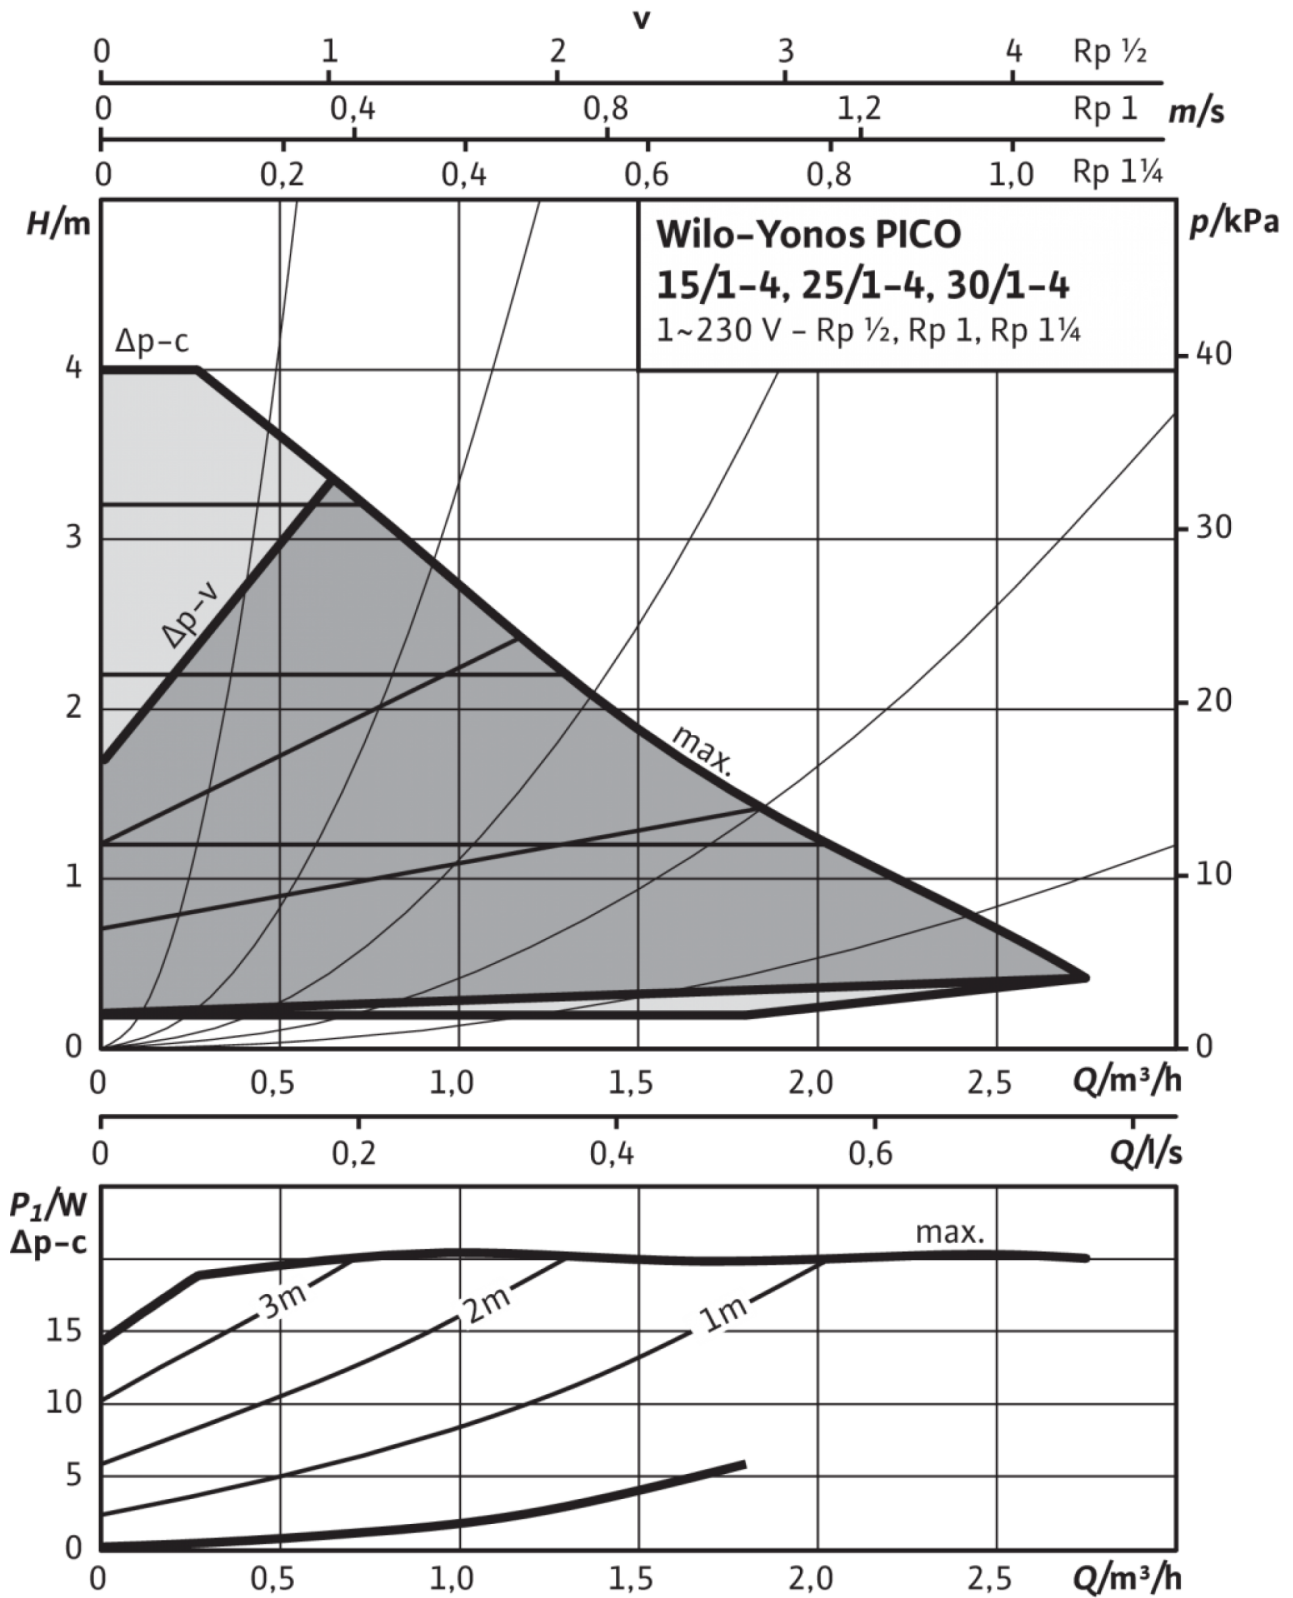

Характеристики: Yonos PICO 25/1-4-130

Yonos PICO 15/1-4, 25/1-4, 30/1-4, $\Delta p-v$ (variable)

Yonos PICO 15/1-4, 25/1-4, 30/1-4, $\Delta p-c$ (constant)

Характеристики: Yonos PICO 25/1-4-130

Yonos PICO 15/1-4, 25/1-4, 30/1-4, Δp -c (constant)