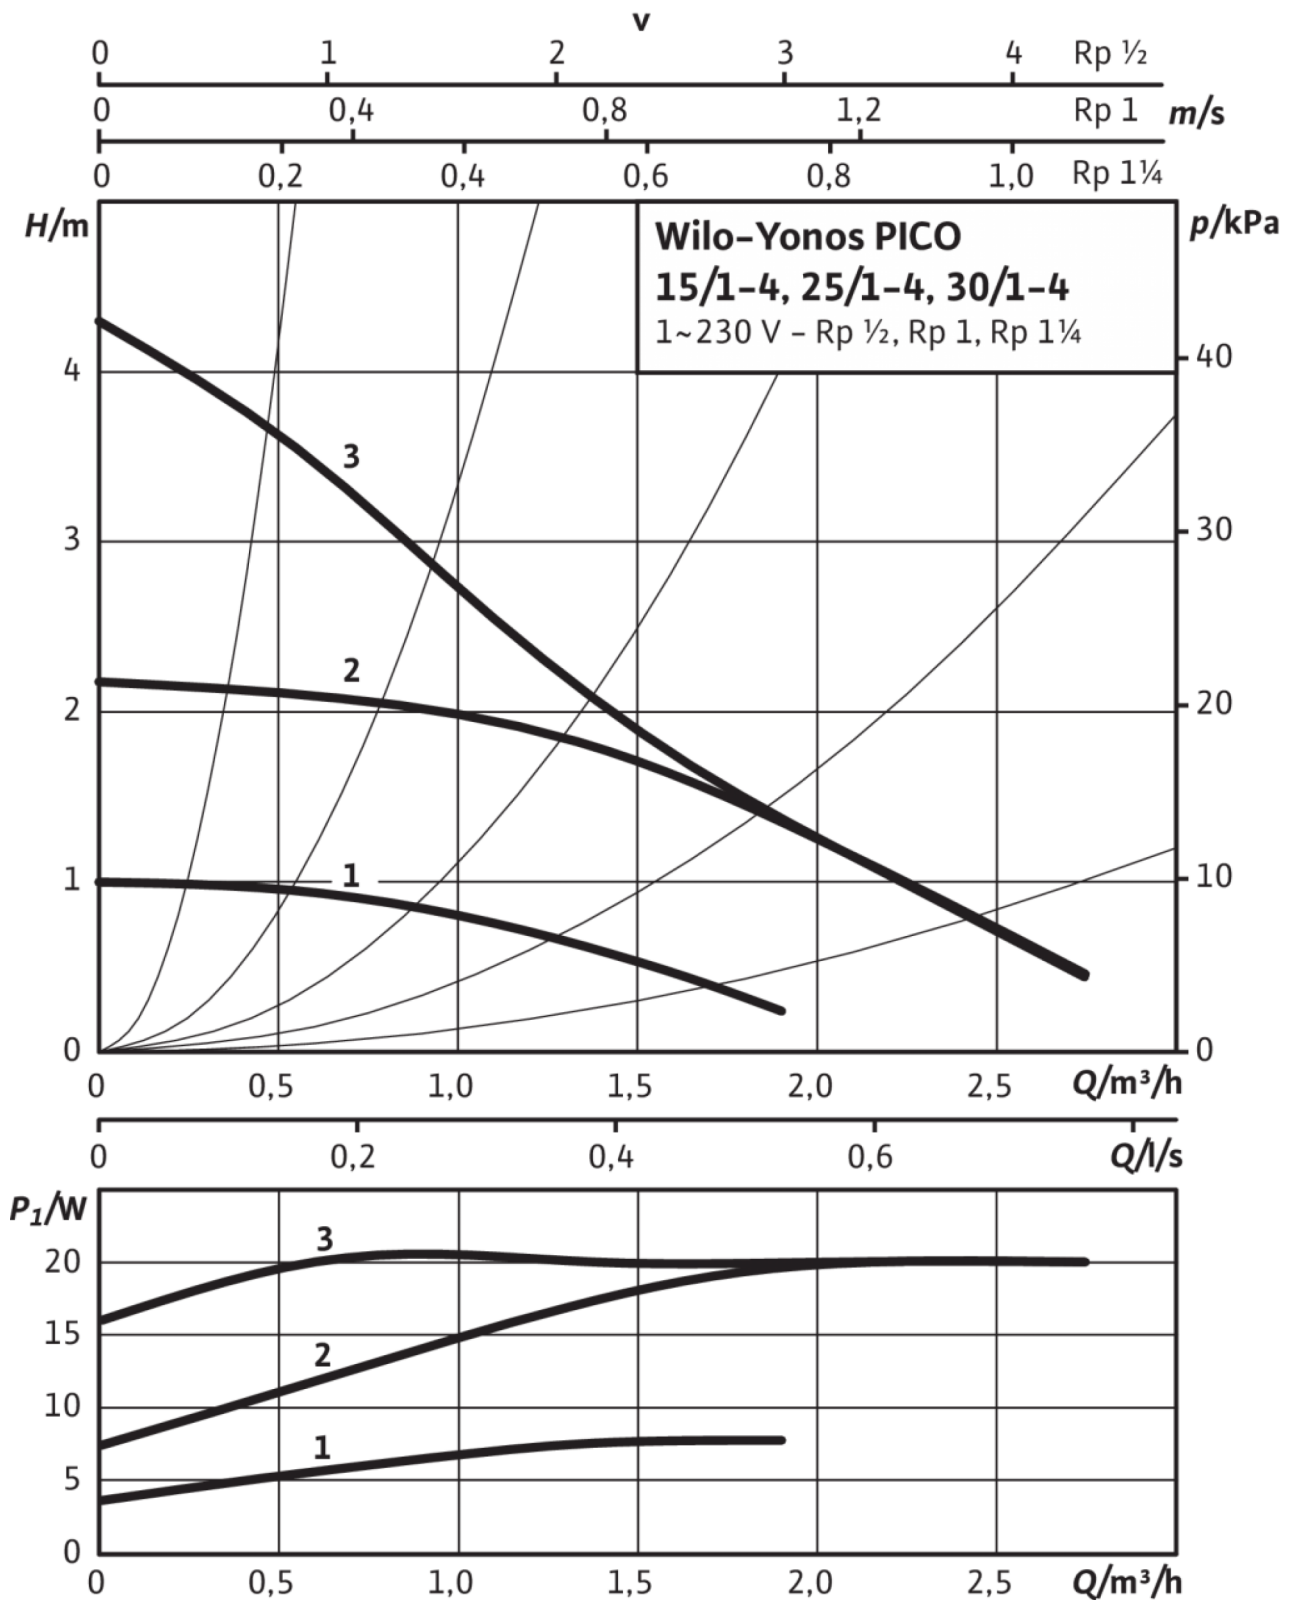

Характеристики: Yonos PICO 25/1-4-130

Yonos PICO 15/1-4, 25/1-4, 30/1-4, $\Delta p-v$ (variable)

Yonos PICO 15/1-4, 25/1-4, 30/1-4, $\Delta p-c$ (constant)

Характеристики: Yonos PICO 25/1-4-130

Yonos PICO 15/1-4, 25/1-4, 30/1-4, Δp -c (constant)