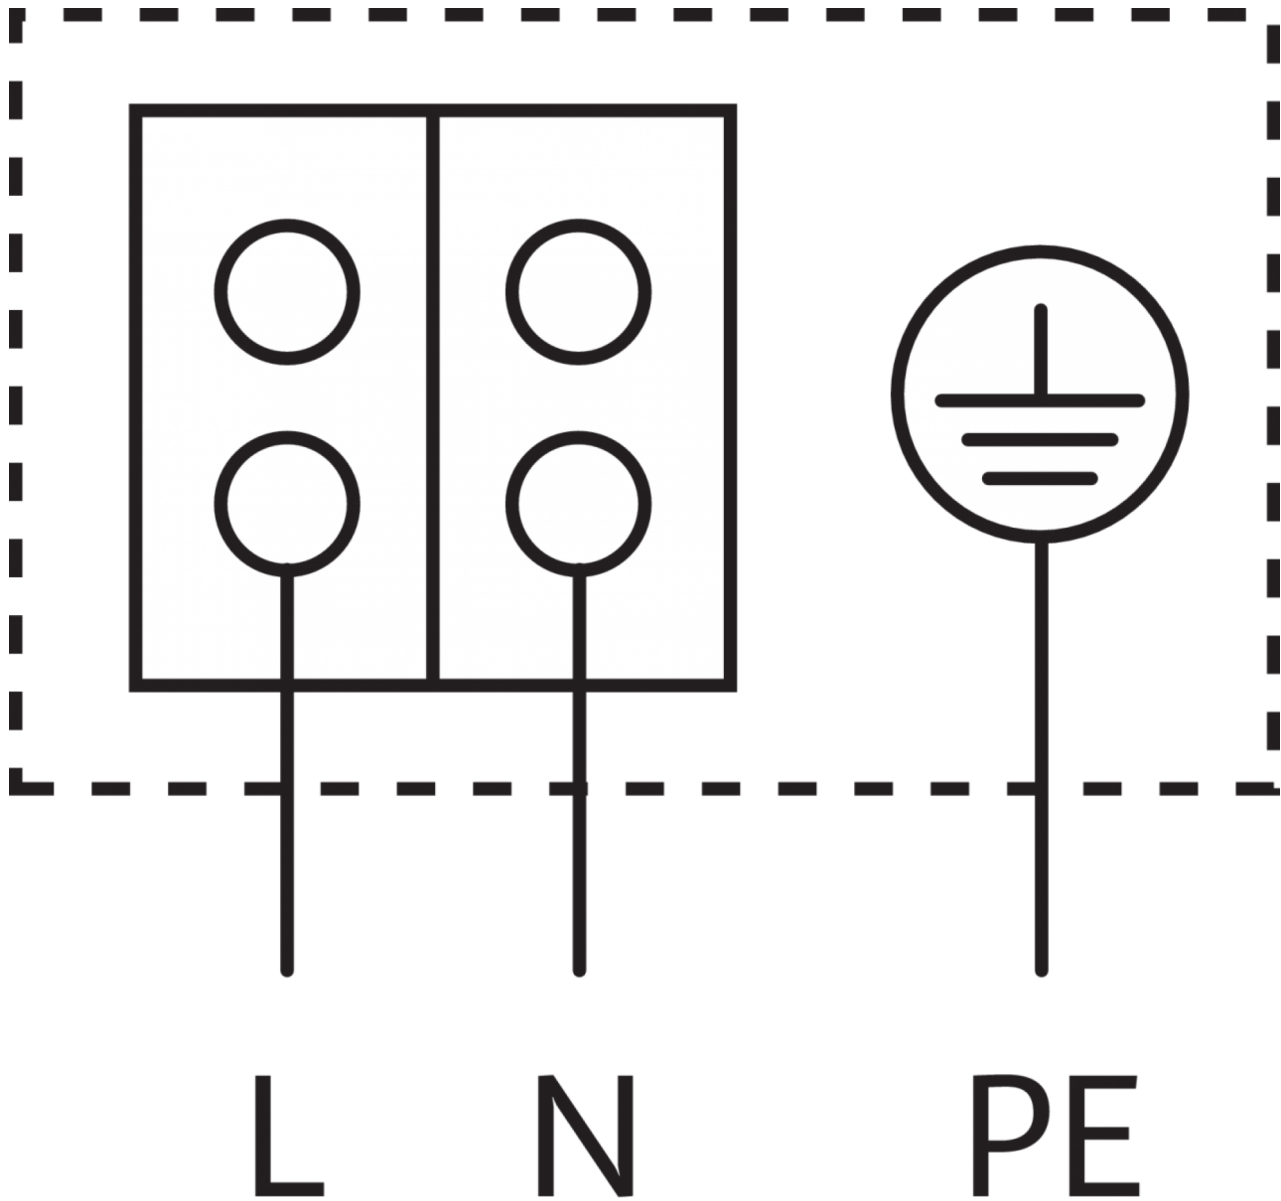

Схема подключения: Yonos PICO 25/1-4-130

Eco PICO-NOVA

Устойчивый к токам блокировки электродвигатель

Однофазный электродвигатель (EM), 2-полюсный - 1~230 В, 50 Гц